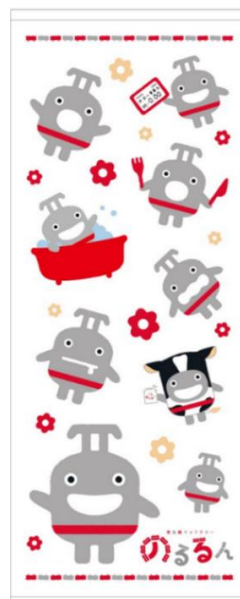

～のるるん・電車グッズが続々登場～

**5月8日（金）**

**「のるるんフェイスタオル（花柄）」**

**「のるるん扇子（袋付き）」**

**「ネックストラップ2種（のるるん・車両）」**

**「トレイン・デコ・ウォッチ3020系（目黒線）」が新発売！**

株式会社東急ステーションリテールサービス

株式会社東急ステーションリテールサービス（本社：東京都目黒区、社長：秋本 伸夫）は新しい東急グッズとして「のるるんフェイスタオル（花柄）」「のるるん扇子（袋付き）」「ネックストラップ2種（のるるん・車両）」「トレイン・デコ・ウォッチ3020系（目黒線）」を発売いたします。

**「のるるんフェイスタオル（花柄）」**

**1,100円（税込）**

表情豊かな9種類の「のるるん」が可愛らしいフェイスタオルです。赤色やオレンジ色のお花をデザインしており「のるるん」との相性ピッタリ。ご自宅用やスポーツ用などこれからの季節に活躍すること間違いなしです♪

## 「ネックストラップ2種（のるるん・車両）」 650円（税込）

デザインは①「のるるん」×車両アイコンのデザインと②東急線の各車両×路線別アイコンのデザインの全2種類です。ストラップ部分はリバーシブルになっております。携帯電話、パスケース、カメラ、鍵、ネームプレート等さまざまなアイテムと一緒に活用できます♪

①

②

「トレイン・デコ・ウォッチ3020系（目黒線）」  
2,200円（税込）

東急目黒線の3020系車両をモチーフにした可愛い子供用腕時計です。ラバー素材でできているため、お子様の腕にも優しくフィットします。また腕時計文字盤が線路になっており、秒針についた電車が走る作りがとっても可愛らしくおすすめです。