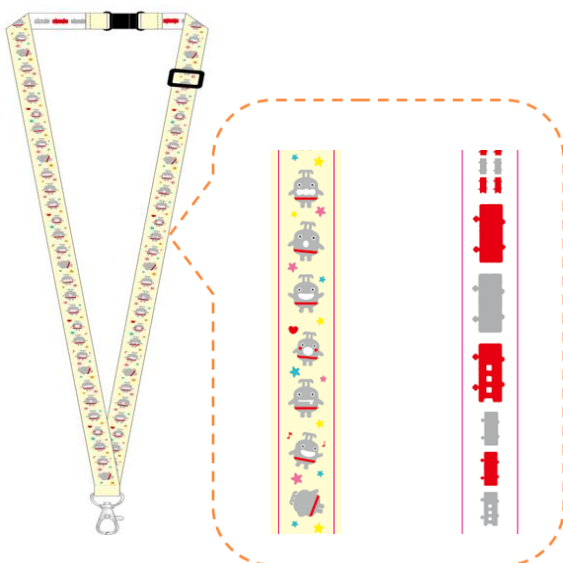

## 「ネックストラップ2種（のるるん・車両）」 650円（税込）

デザインは①「のるるん」×車両アイコンのデザインと②東急線の各車両×路線別アイコンのデザインの全2種類です。ストラップ部分はリバーシブルになっております。携帯電話、パスケース、カメラ、鍵、ネームプレート等さまざまなアイテムと一緒に活用できます♪

①

②

「トレイン・デコ・ウォッチ3020系（目黒線）」  
2,200円（税込）

東急目黒線の3020系車両をモチーフにした可愛い子供用腕時計です。ラバー素材でできているため、お子様の腕にも優しくフィットします。また腕時計文字盤が線路になっており、秒針についた電車が走る作りがとっても可愛らしくおすすめです。

「のるるんフェイスタオル（花柄）」「のるるん扇子（袋付き）」「ネックストラップ2種（のるるん・車両）」「トレイン・デコ・ウォッチ3020系（目黒線）」は、5月8日（金）より東急線駅売店 toks(トークス)全店で発売いたします。商品の概要は別紙の通りです。

お問い合わせ先

株式会社東急ステーションリテールサービス

経営管理部 太田・村池（むらち）・小島・島村

電話：03-5768-7830

別紙-1

【商品概要】

商品名	価格	素材	サイズ等
のるるんフェイスタオル(花柄)	1,100円	綿100%	W34.0cm × H83.0cm
のるるん扇子(袋付き)	1,200円	本体:綿、竹、スチール 袋:TC	W38.0cm × H21.0cm(開いた状態)
ネックストラップ2種(のるるん・車両)	650円	鉄、PVC	全長 最長時:53.0cm 最短時:41.0cm 先端紐の全長:5.5cm
トレイン・デコ・ウォッチ3020系(目黒線)	2,200円	本体:ABS ベルト部分:ATBC-PVC 裏ぶた、バックル:ステンレススチール	時計部分:W3.0cm × H3.4cm(最大) 全長(ベルト含む):20.4cm ベルトの幅:1.5cm 電池種別:ボタン電池