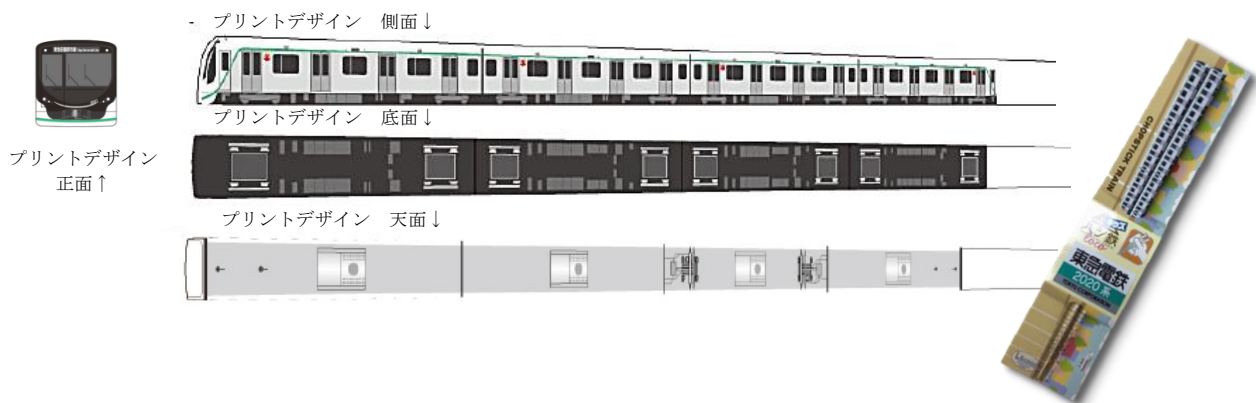

～東急田園都市線 2020 系デビュー記念商品～

**3月30日（金）「2020系ハシ鉄キッズ」「2020系マフラータオル」
「2020系ラバーキーホルダー」が新発売！**

株式会社東急ステーションリテールサービス

株式会社東急ステーションリテールサービス（本社：東京都目黒区、社長：秋本 伸夫）は2018年春、田園都市線新型車両“2020系”導入を記念し「2020系ハシ鉄キッズ」「2020系マフラータオル」「2020系ラバーキーホルダー」を発売いたします。

【2020系ハシ鉄キッズ】

600円（税込）

新型車両をモチーフにしたお子様用お箸です。リアルにデザインされた2020系を眺めながら楽しく食事ができる電車好きキッズには必見の商品！日本製なので安心してお使いいただけます。

【2020系マフラータオル】

1,200円（税込）

新型車両と田園都市線路線図がデザインされたマフラータオルです。長さもあり、しっかり汗を拭えるためこれからの時期に大活躍！田園都市線ユーザーはもちろん、記念品としていかがでしょうか。

【2020系ラバーキーホルダー】

540円（税込）

柔らかいラバー素材の新型車両キーホルダーです。普段使いのバックなどに付ければちょっとしたアクセントに、鍵などに付ければ目印にもなるお手軽サイズの商品です！

「2020系ハシ鉄キッズ」「2020系マフラータオル」「2020系ラバーキーホルダー」は、
3月30日（金）より、東急線駅売店^{トックス}toks全店舗で発売いたします。

各商品の概要は別紙の通りです。

- ・2020系ハシ鉄キッズ : 600円(税込)
- ・2020系マフラータオル : 1,200円(税込)
- ・2020系ラバーキーホルダー : 540円(税込)

○材質

- ・2020系ハシ鉄キッズ : AS樹脂 (耐熱温度80度)
- ・2020系マフラータオル : 綿100%
- ・2020系ラバーキーホルダー : 本体 ATBC-PVC / 金具 スチール製

○サイズ

- ・2020系ハシ鉄キッズ : 約L16.7cm
- ・2020系マフラータオル : 約H22cm×W110cm
- ・2020系ラバーキーホルダー : 約H6.5cm×W4cm(金具部分除く)