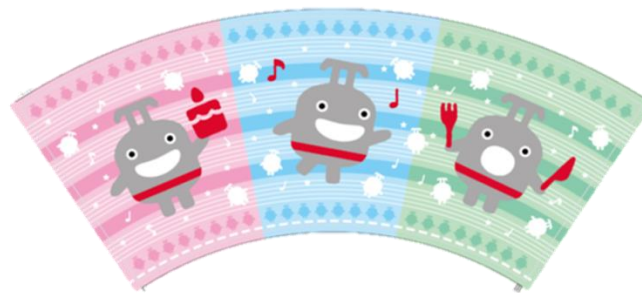

～東急オリジナルグッズが新登場～

11月1日（水） のるるん/電車メラミンカップ（全2種類）が新発売！

株式会社東急ステーションリテールサービス

株式会社東急ステーションリテールサービス（本社：東京都目黒区、社長：秋本 伸夫）は、新しい東急線オリジナルグッズとしてメラミンカップを2種類発売いたします。

軽くて汚れにくく、耐久性に優れたメラミンカップは普段使いにぴったりな食器です。

デザインは、東急線キャラクター“のるるん”と東急線の人気車両（田園都市線・東横線・大井町線）の2種類、1つのカップに3パターンの絵柄があります。ポップでカラフルな色合いで、飲み物はもちろん、お菓子や小物入れとしても活用できる可愛いアイテムです。

【のるるんメラミンカップ】 540円

デザイン全体イメージ

【電車メラミンカップ】 540円

デザイン全体イメージ

メラミンカップ各種は11月1日（水）より、東急線駅売店^{トークス}toks全店にて発売いたします。

各商品概要は別紙の通りです。

（参考）本日、この資料は国土交通記者会、横浜経済記者クラブ、川崎第一記者クラブにお届けしています。

お問い合わせ先