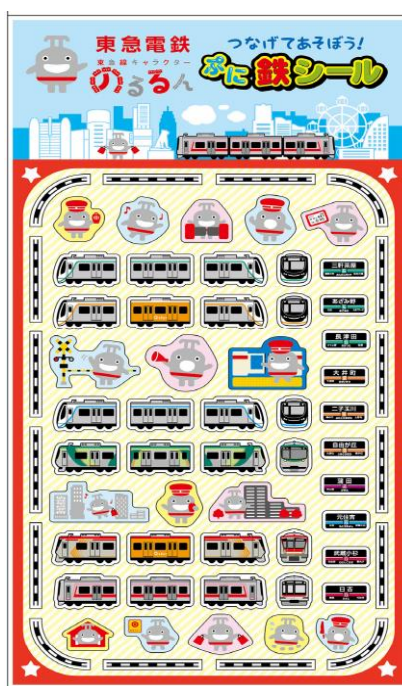

～のるるんグッズが登場～

6月11日（金）

「のるるん ぷに鉄シール」新発売！

株式会社東急ステーションリテールサービス

株式会社東急ステーションリテールサービス（本社：東京都目黒区、社長：山田竜一）は新しい東急グッズとして「のるるん ぷに鉄シール」を発売いたします。

**「のるるん ぷに鉄シール」
330円（税込）**

東急線の人気車両（東横線、田園都市線、大井町線、目黒線、池上線）のシールに、様々なポーズののるるん、線路や駅名看板(二子玉川やあざみ野、自由が丘、武蔵小杉等10駅)など、ぷにぷにとした手触りの立体的で楽しいシールシートです！

「のるるん ぷに鉄シール」は6月11日（金）より東急線駅売店 toks(トークス)全店で発売いたします。商品の概要は別紙の通りです。

お問い合わせ先

株式会社東急ステーションリテールサービス

経営管理部 太田・村池（むらち）・和田

電話：03-5768-7830

別紙-1

【商品概要】

○「のるるん ぷに鉄シール」

価 格：330 円（税込）

シートサイズ：12.0cm×11.5cm（シールが 50 個以上ついています）

シールサイズ：W1.0 cm～2.5 cm×H0.5 cm～2.0 cm

素 材：PVC

生 産 国：中国

※東急電鉄株式会社 商品化許諾済

○販売場所

東急線駅売店 toks（トークス） 31 店舗