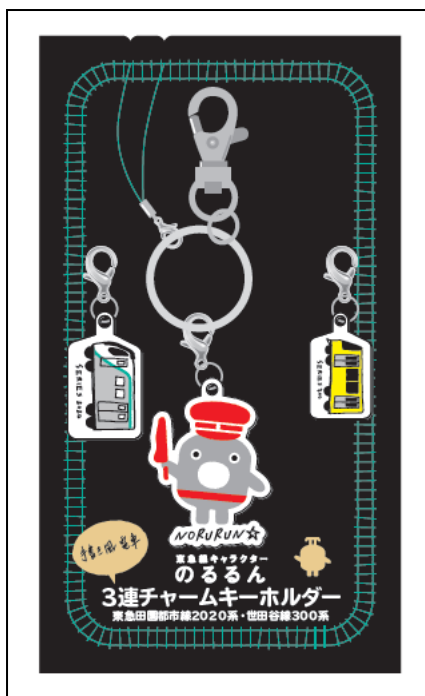

～東急線グッズ登場～

4月5日(月)

「のるるん3連チャームキーホルダー

(のるるん・田園都市線2020系・世田谷線300系)」が新発売!

株式会社東急ステーションリテールサービス

株式会社東急ステーションリテールサービス(本社:東京都目黒区、社長:山田竜一)は新しい東急グッズとして「のるるん3連チャームキーホルダー」の第2弾を発売いたします。

「のるるん3連チャームキーホルダー

(のるるん・田園都市線2020系・世田谷線300系)」900円(税込)

3連チャームの第2弾は、のるるんと手書き風の田園都市線2020系、世田谷線をデザインしたオシャレな3連チャームです! チャームは付け替え自由なので、第1弾とも合わせて、バックや小物などいろいろ組み合わせて楽しめます!

東急線駅売店 toks(トークス)全店で発売いたします。商品の概要は別紙の通りです。

お問い合わせ先

株式会社東急ステーションリテールサービス
経営管理部 太田・村池(むらち)・島村

電話: 03-5768-7830

別紙-1

【商品概要】

○「のるるん3連チャームキーホルダー（のるるん・田園都市線 2020 系・世田谷線 300 系）」

価格：900 円（税込）

サイズ：のるるん約W3.0 cm×H4.0 cm、田園都市線 W1.8 cm×H3.0 cm
世田谷線 W1.5 cm×H2.5 cm

材質：真鍮

生産国：中国

※東急電鉄株式会社 商品化許諾済