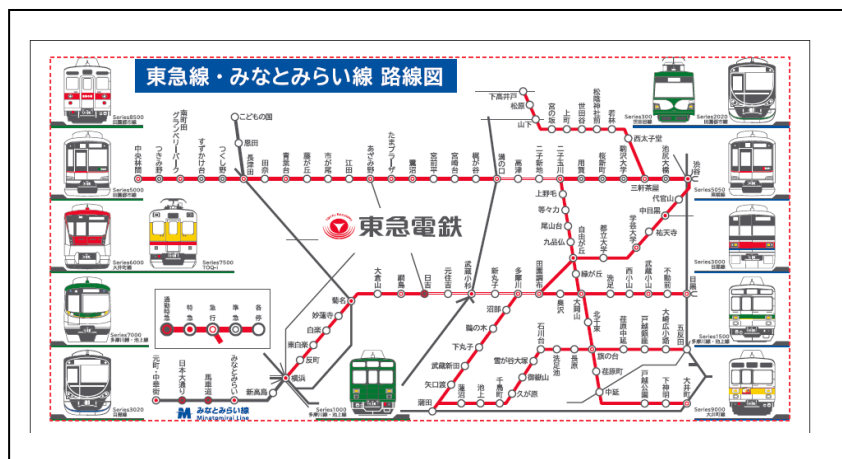

～のるるん・電車グッズが続々登場～

6月5日（金）

「東急線・みなとみらい線 路線図バスタオル」

「のるるんガーゼハンカチ」

が新発売！

株式会社東急ステーションリテールサービス

株式会社東急ステーションリテールサービス（本社：東京都目黒区、社長：秋本 伸夫）は新しい東急グッズとして「東急線・みなとみらい線 路線図バスタオル」「のるるんガーゼハンカチ」を発売いたします。

「東急線・みなとみらい線 路線図バスタオル」

2,600円（税込）

東急線・みなとみらい線の路線図に、田園都市線8500・5000・2020、東横線5050、大井町線6000・9000、目黒線3020・3000、多摩川線池上線7000・1500・1000、世田谷線300、TOQ-i7500車両、計13の東急線の人気車両がデザインされた楽しいバスタオルです！

今治で作った日本製ですので、お子様にも安心です！

「のるるんガーゼハンカチ」

590 円（税込）

のるるんがたくさん♪キュートなやさしい手触りの「のるるんガーゼハンカチ」ができました！
赤ちゃんのような繊細な肌にもおすすめのガーゼ素材。軽くて乾きやすく、吸水性も抜群な今治でつくられた日本製綿100%のハンカチです！

「東急線・みなとみらい線 路線図バスタオル」「のるるんガーゼハンカチ」

6月5日（金）より東急線駅売店 toks(トークス)全店で発売いたします。商品の概要は別紙の通りです。

お問い合わせ先

株式会社東急ステーションリテールサービス

経営管理部 太田・村池（むらち）・島村

電話：03-5768-7830

別紙-1

【商品概要】

●「東急線・みなとみらい線 路線図バスタオル」

価格：2,600円（税込）

サイズ：約 W 120 cm × 約 H 60 cm